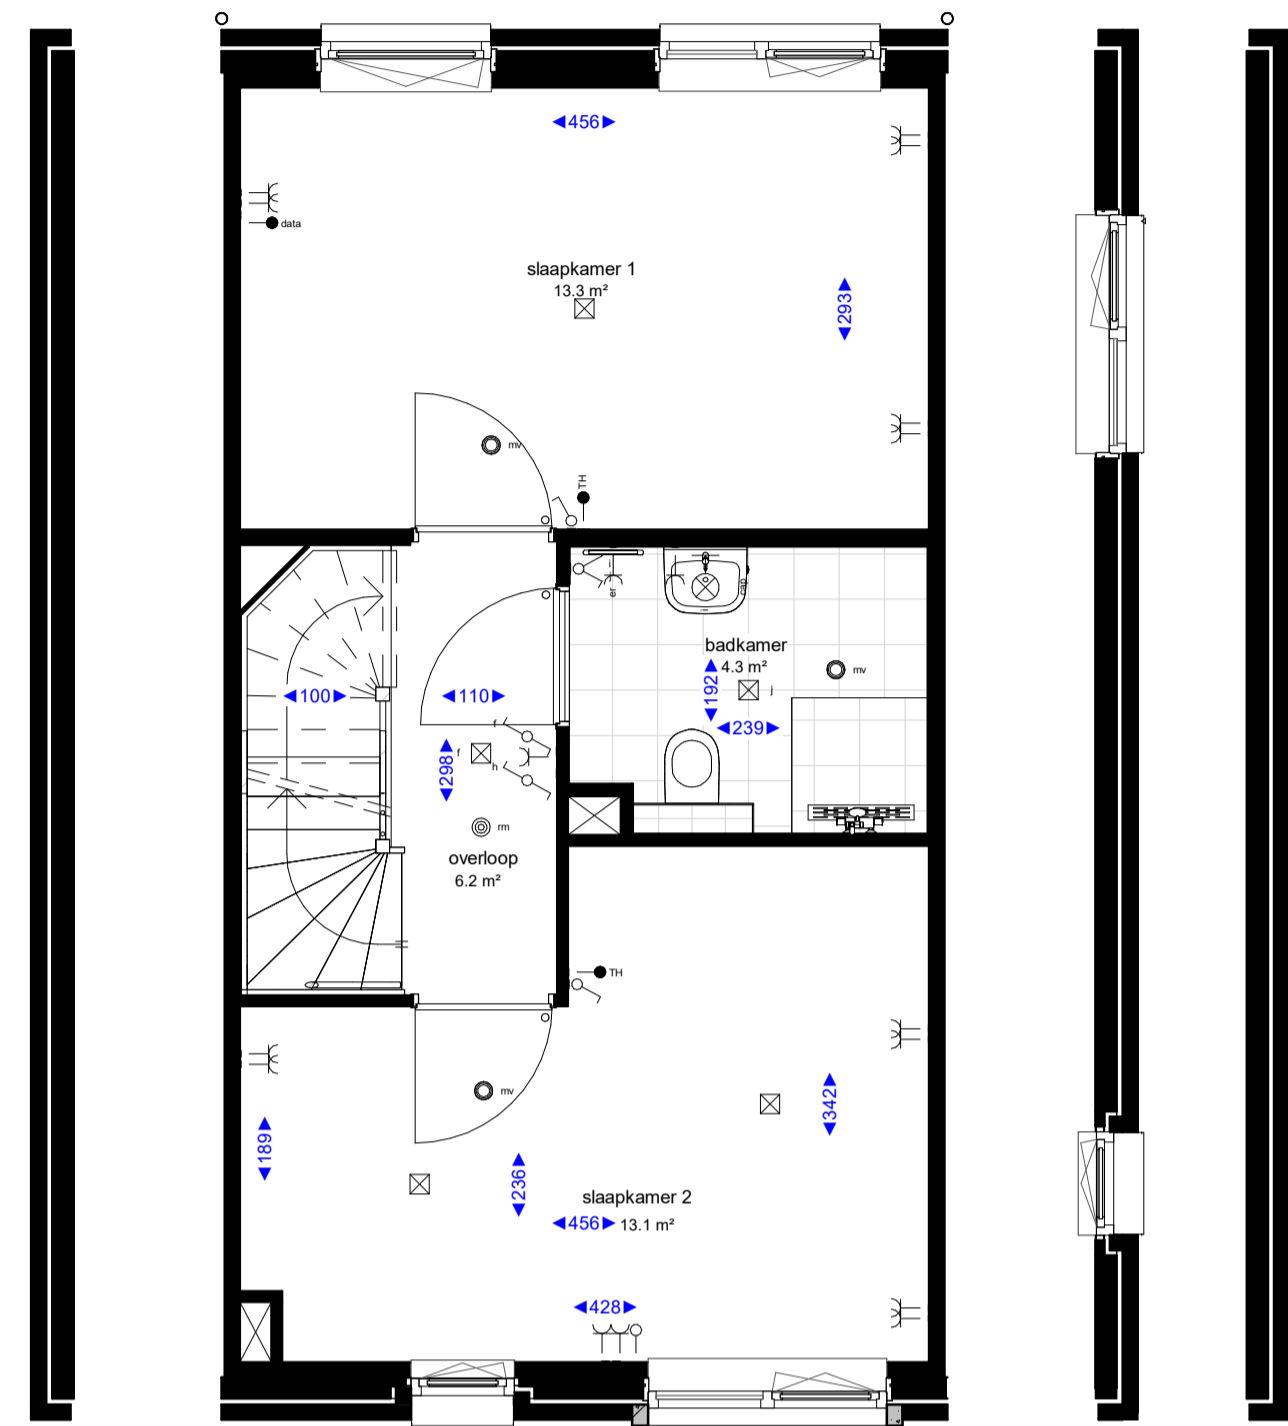

EERSTE VERDIEPING

Gevel bouwnummer 63, 64, 73, 74, 75
Gevel bouwnummer gespiegeld 56, 57, 58, 59, 65, 66, 67, 68

Gevel bouwnummer gespiegeld 60, 61, 62