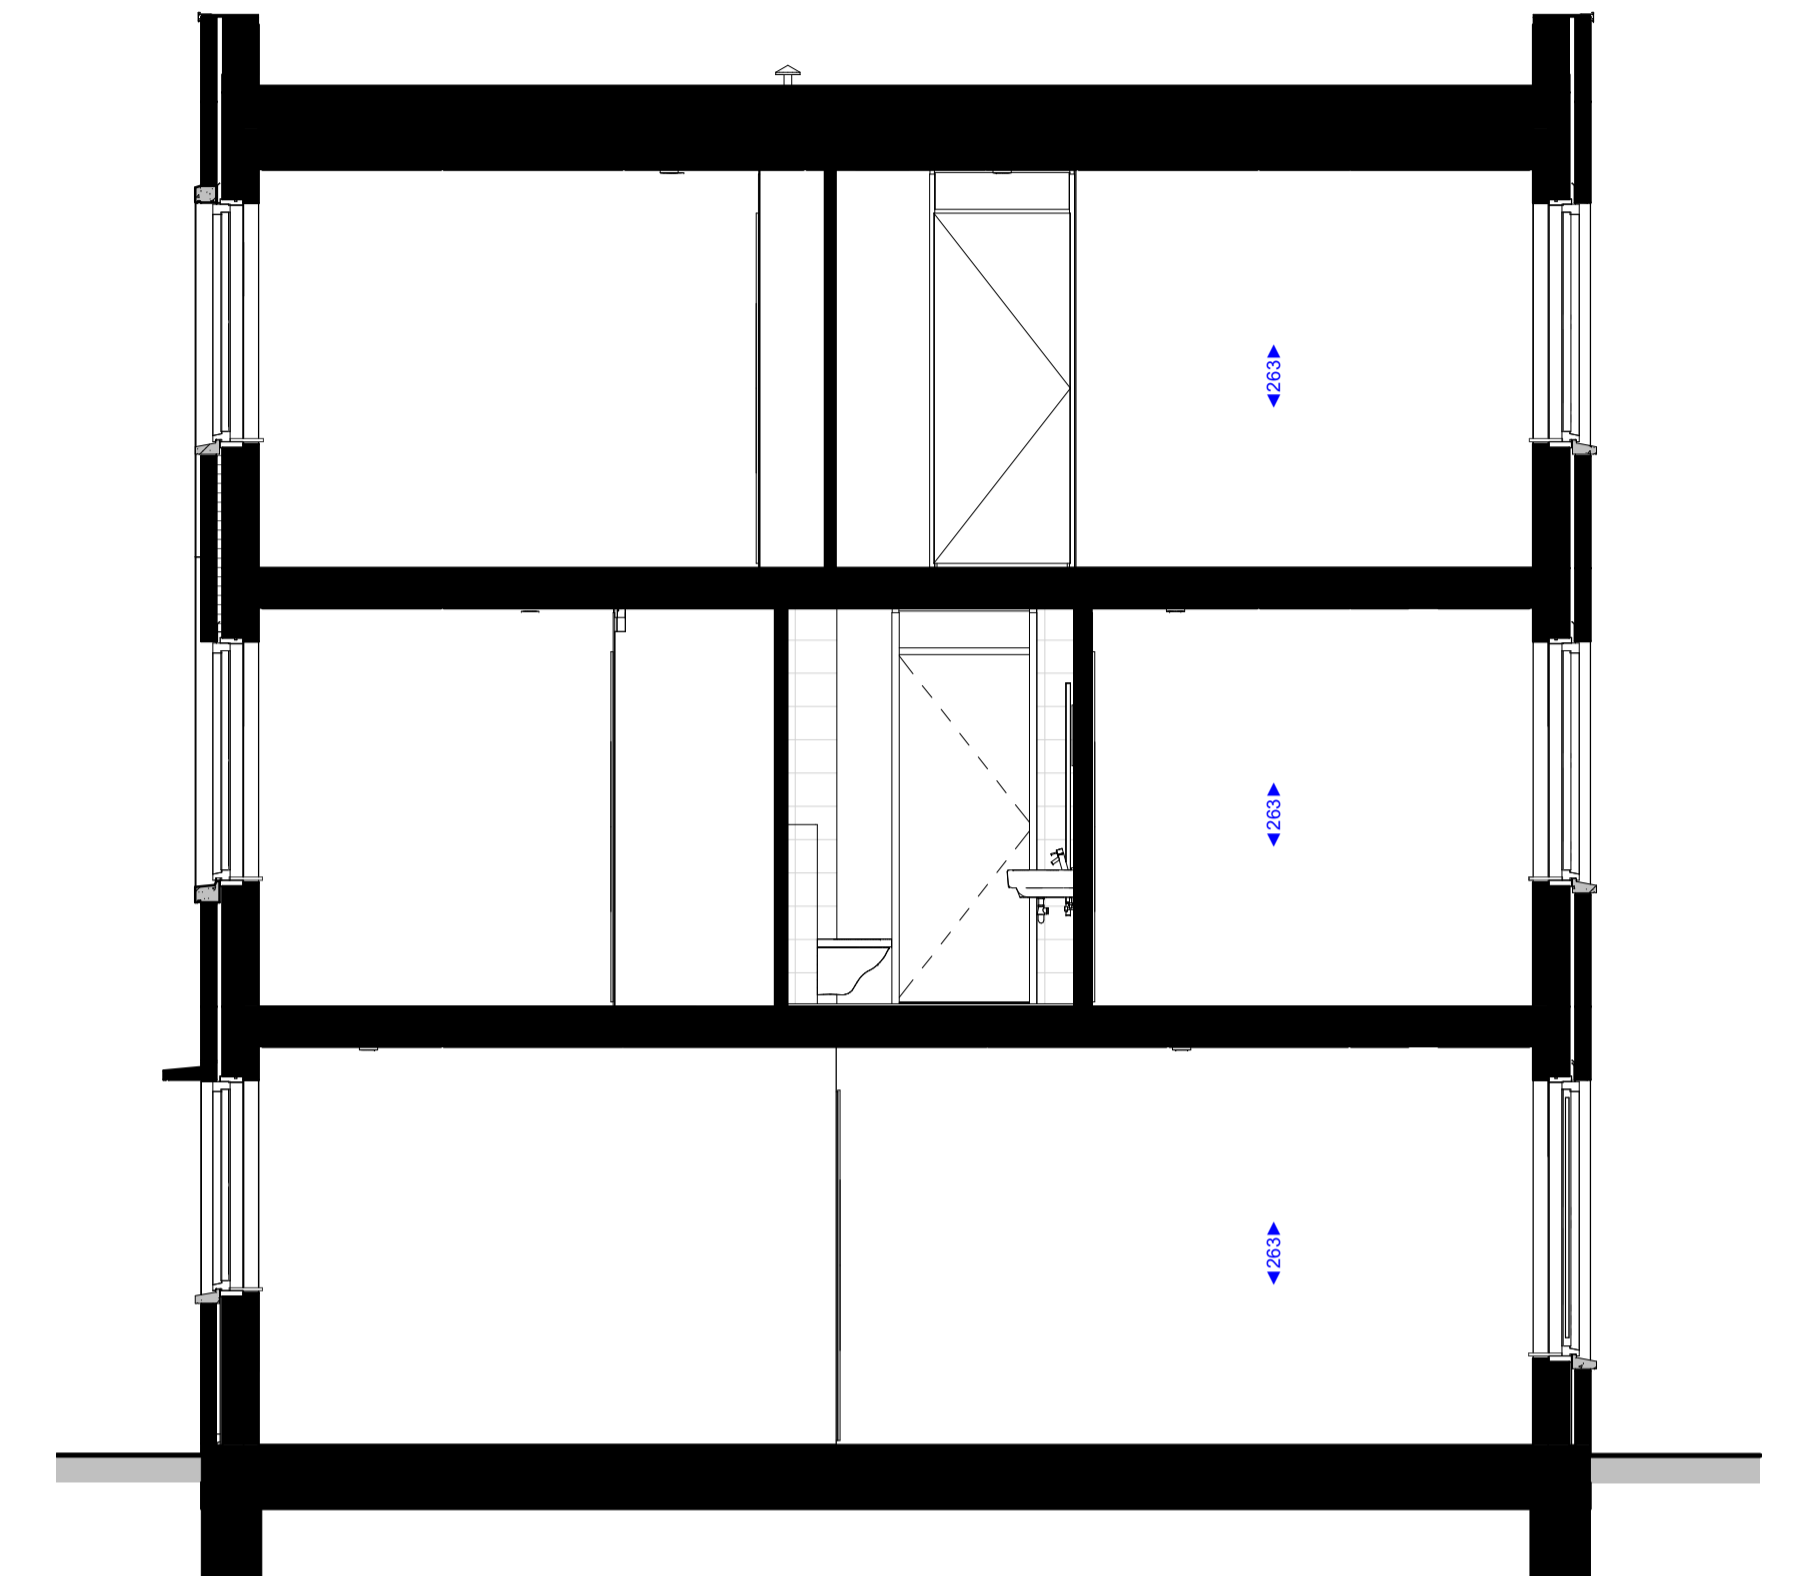

DOORSNEDE

Renvooi algemeen

- hemelwaterafvoer
- Wärmepomp
- (balans) ventilatiebox
- Wasmachine opstelling
- kruipruimte
- symbol binnendeur met bovenlicht
- symbol binnendeur met dicht paneel
- afzuigpunt in de wand t.b.v. mv installatie
- afzuigpunt in het plafond t.b.v. mv installatie
- verdeler vloerverwarming
- krijtstreepzone (behoort niet tot VG)

Elektra

- enkele schakelaar
- dubbele schakelaar
- wisselschakelaar
- enkele wandcontactdoos met randaarde
- dubbele wandcontactdoos met randaarde
- plafondlicht aansluitpunt
- wandlicht aansluitpunt
- belddrukker
- schel
- aansluitpunt onbedraad
- aansluitpunt bedraad (eventueel koperoptie)
- aansluitpunt thermostaat
- draadoze M.V. schakelaar
- enkele wandcontactdoos t.b.v. afzuigkap

- enkele wandcontactdoos t.b.v. elektrisch koken
- enkele wandcontactdoos t.b.v. koelkast
- enkele wandcontactdoos t.b.v. elektrische radiator
- roomdeider
- wandlicht waterdicht

Disclaimer

Project: **De Kolk Westergouwe fase 2, WG-III**

Adres: **Burgemeester van Dijkensingel, 2809 RD Gouda**

Betreft: **WONINGTYPE A SINGELWONING**

Opdrachtgever: **VOF WESTERGOUWE**

Datum: 05-07-2021   Formaat: A1-L   Getek.: MJN   Project nr.:   Projectfase: Blad nummer:

Gew.:   Schaal: 1:50   Status: definitief   2017   OV   VK-150

deKolk Westergouwe   PlusWonen   Boele & van Eesteren   Bezoekadres: Laan van Vliedenoord 14, 2289 DJ Nijmegen ZH +31 70 414 42 00