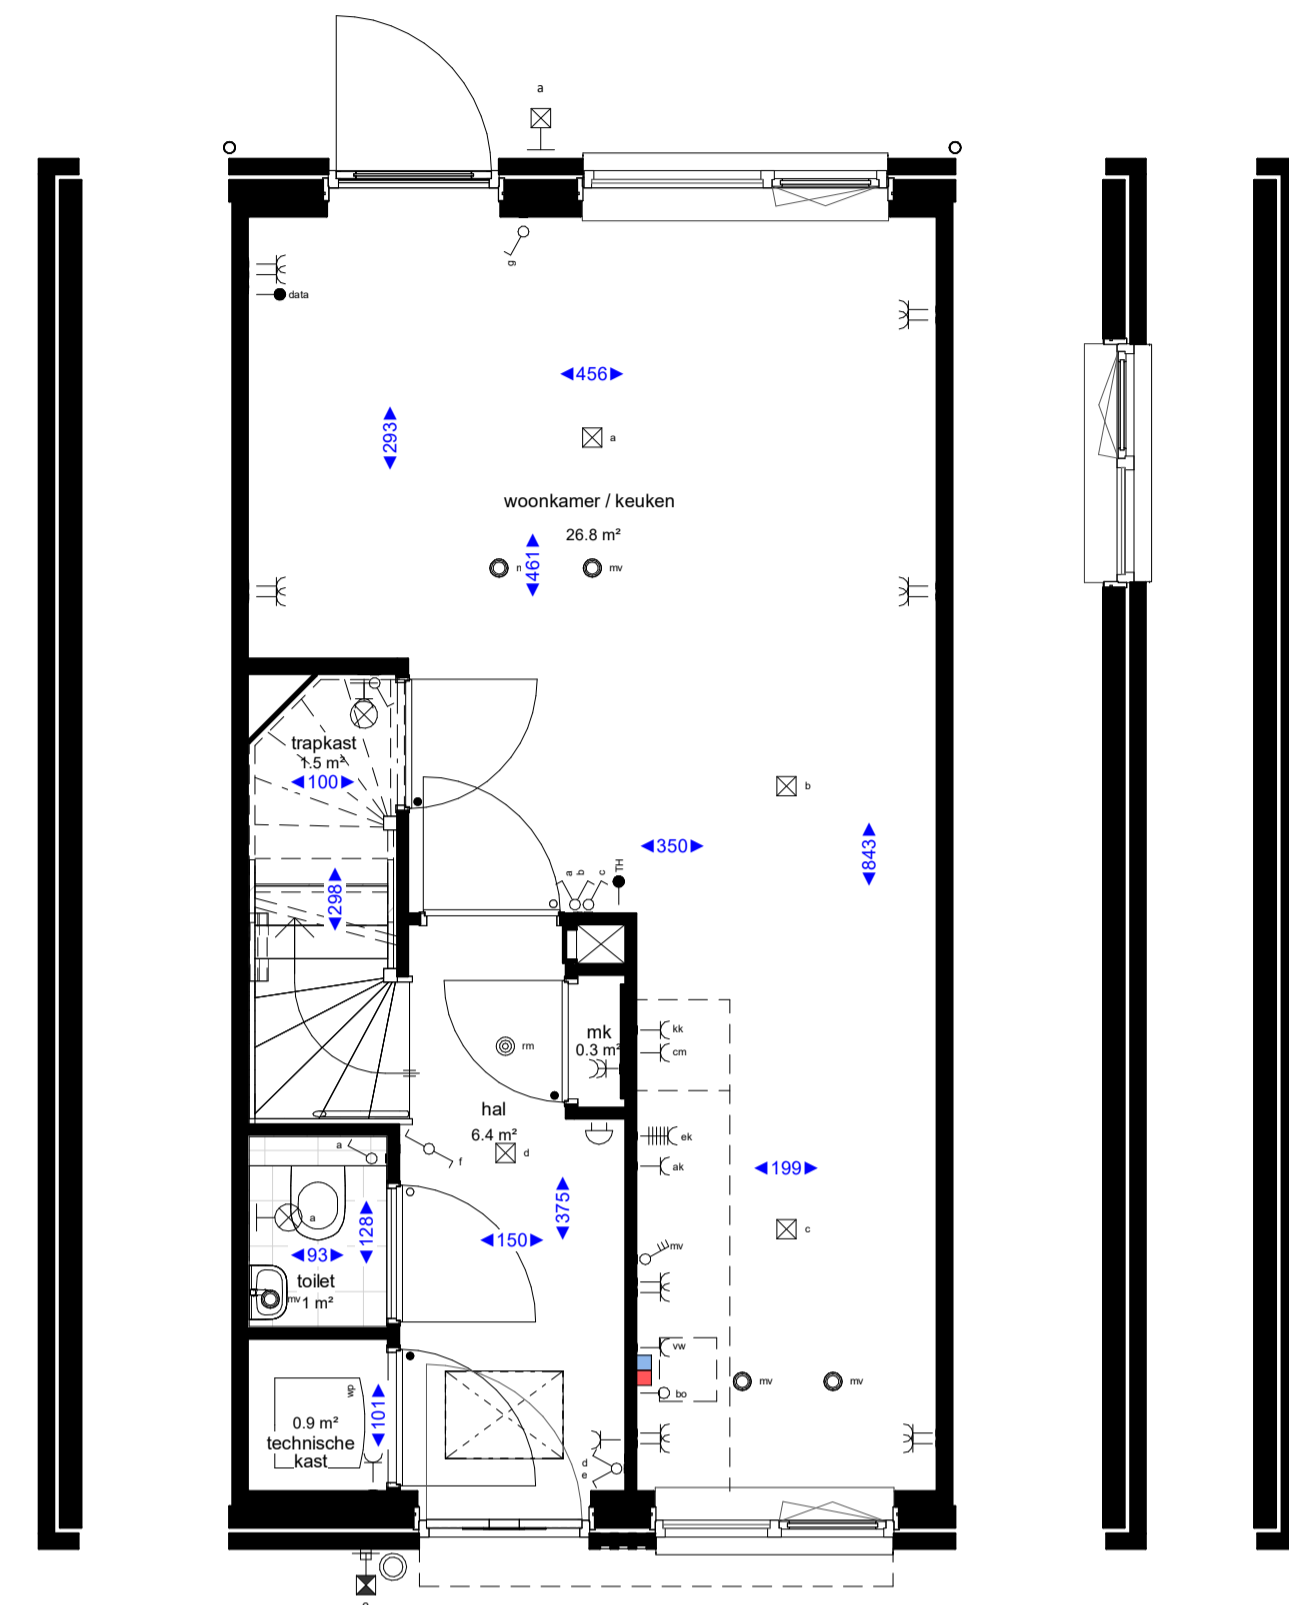

BEGANE GROND

Gevel bouwnummer 63, 64
Gevel gespiegeld bouwnummer 56, 65, 66, 67, 68