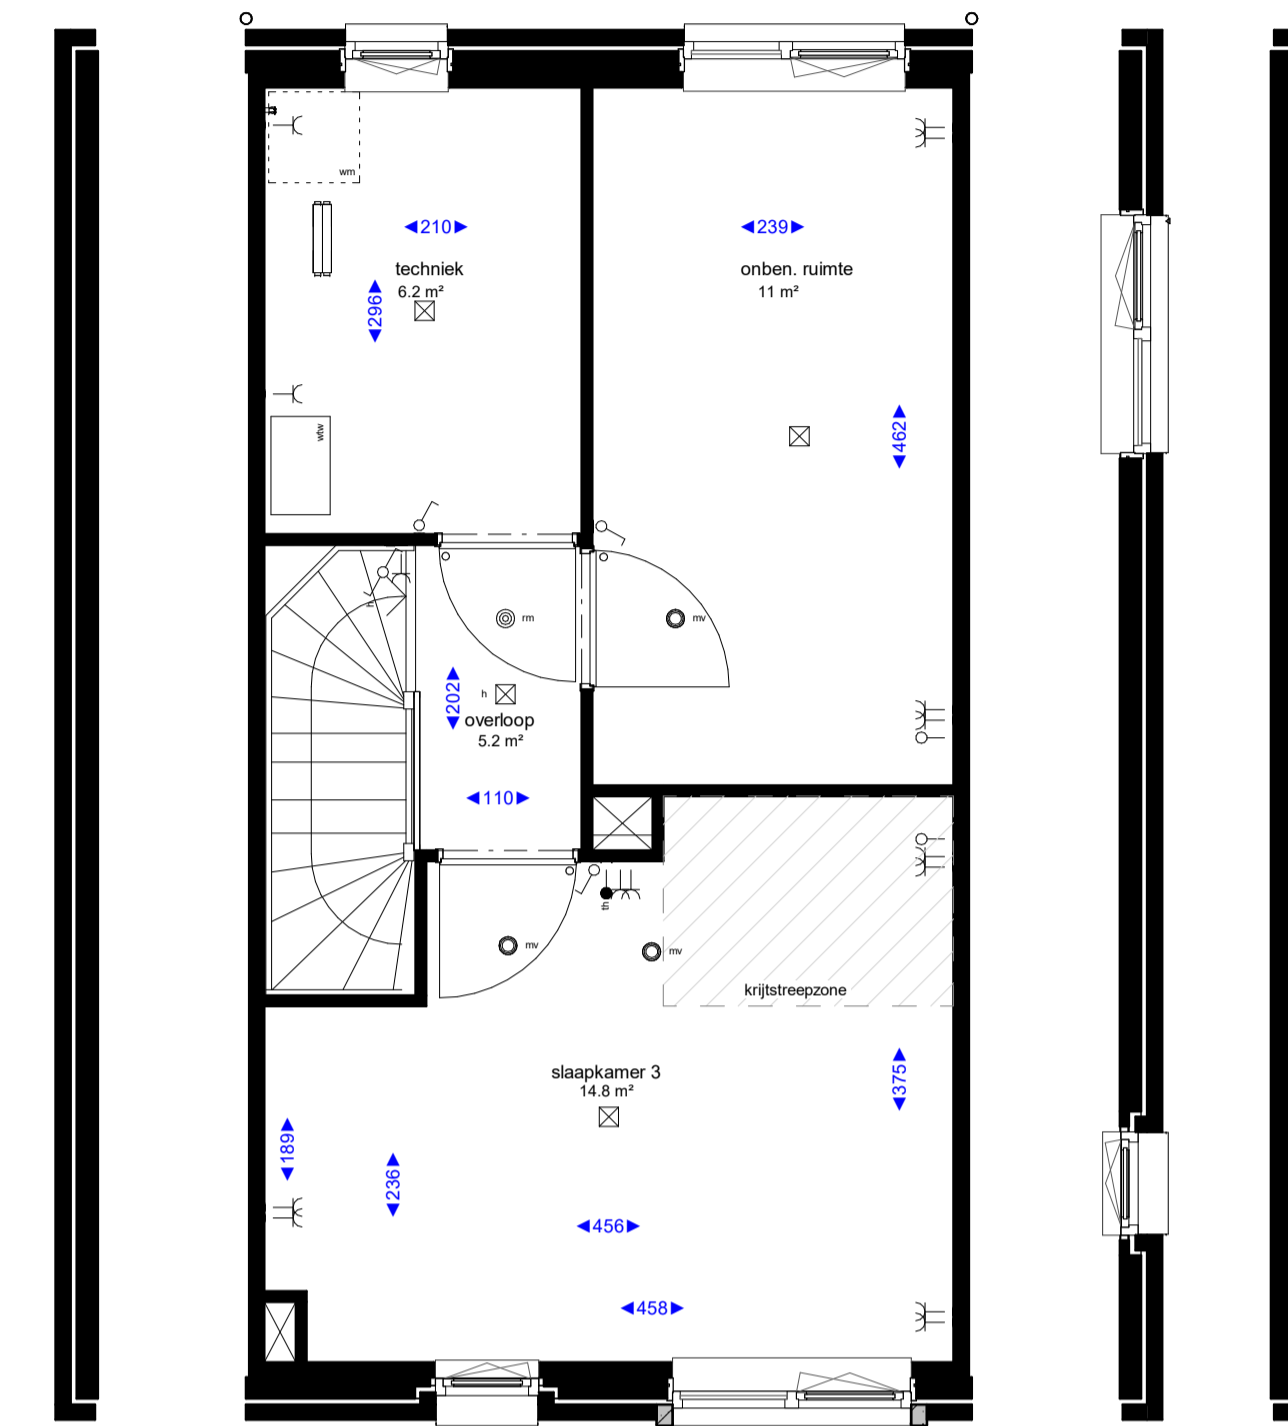

TWEEDE VERDIEPING

Gevel bouwnummer gespiegeld 56

Gevel bouwnummer gespiegeld 60, 61, 62